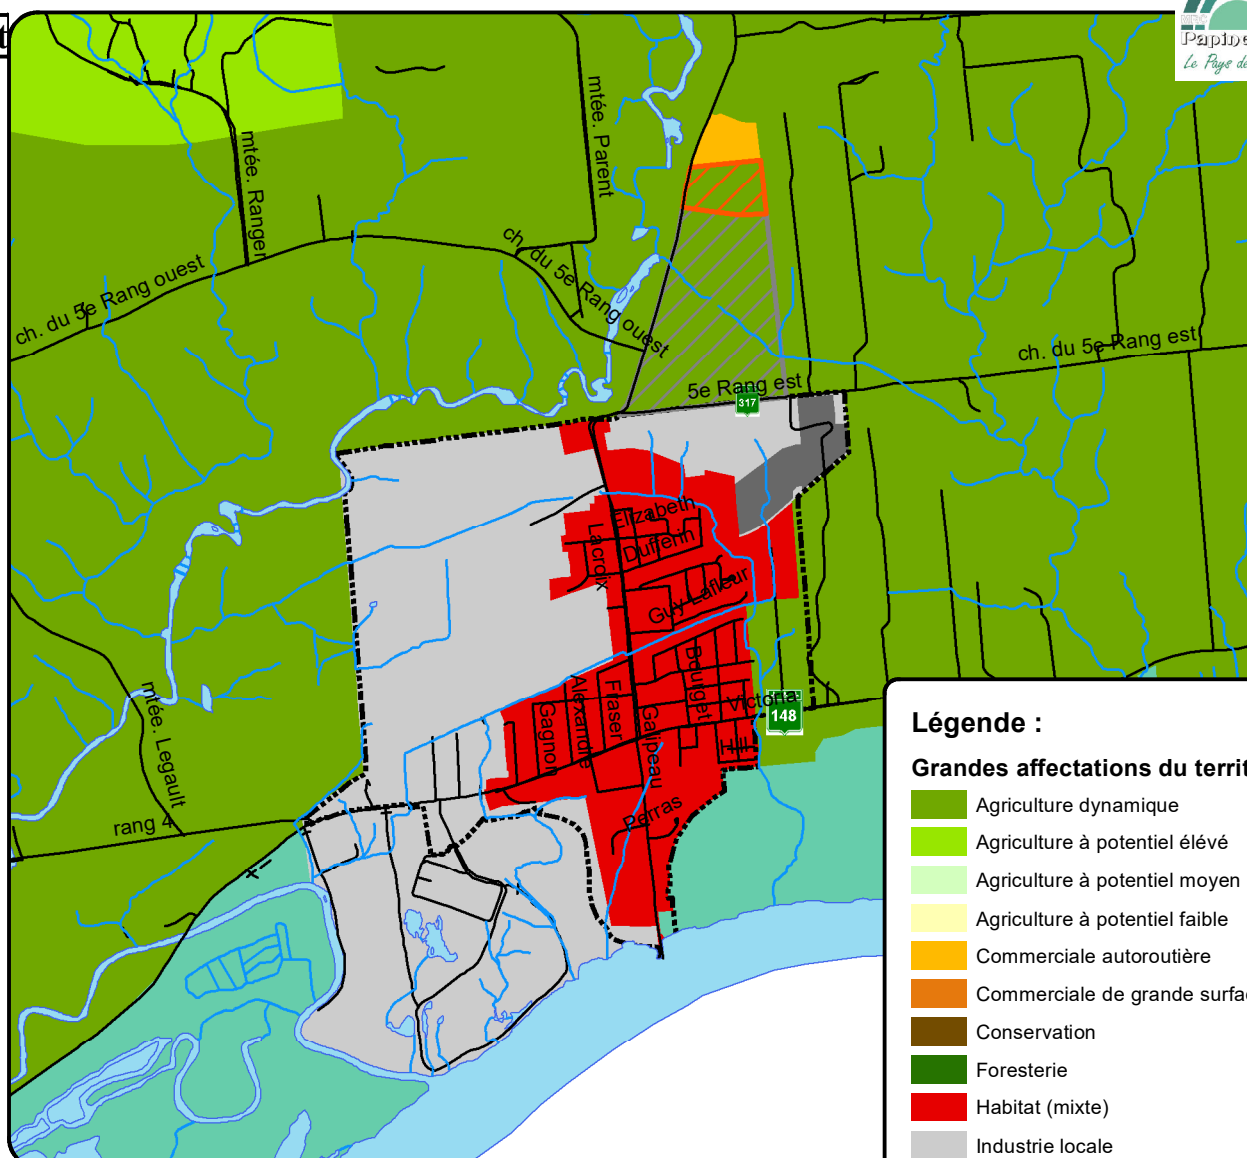

Projet de règlement modifiant le schéma d'aménagement et de développement révisé (3<sup>e</sup> génération)

Carte 1 - secteur de Thurso

Avant

Après

Légende :

Grandes affectations du territoire

- Agriculture dynamique
- Agriculture à potentiel élevé
- Agriculture à potentiel moyen
- Agriculture à potentiel faible
- Commerciale autoroutière
- Commerciale de grande surface
- Conservation
- Foresterie
- Habitat (mixte)
- Industrie locale
- Industrie régionale
- Récréotourisme
- Salubrité publique
- Villégiature
- Écotourisme
- Périmètre urbain

Grandes affectations du territoire différées

- Commerciale de grande surface
- Industrie régionale

1 / 35 000

Date: 2021-09-02