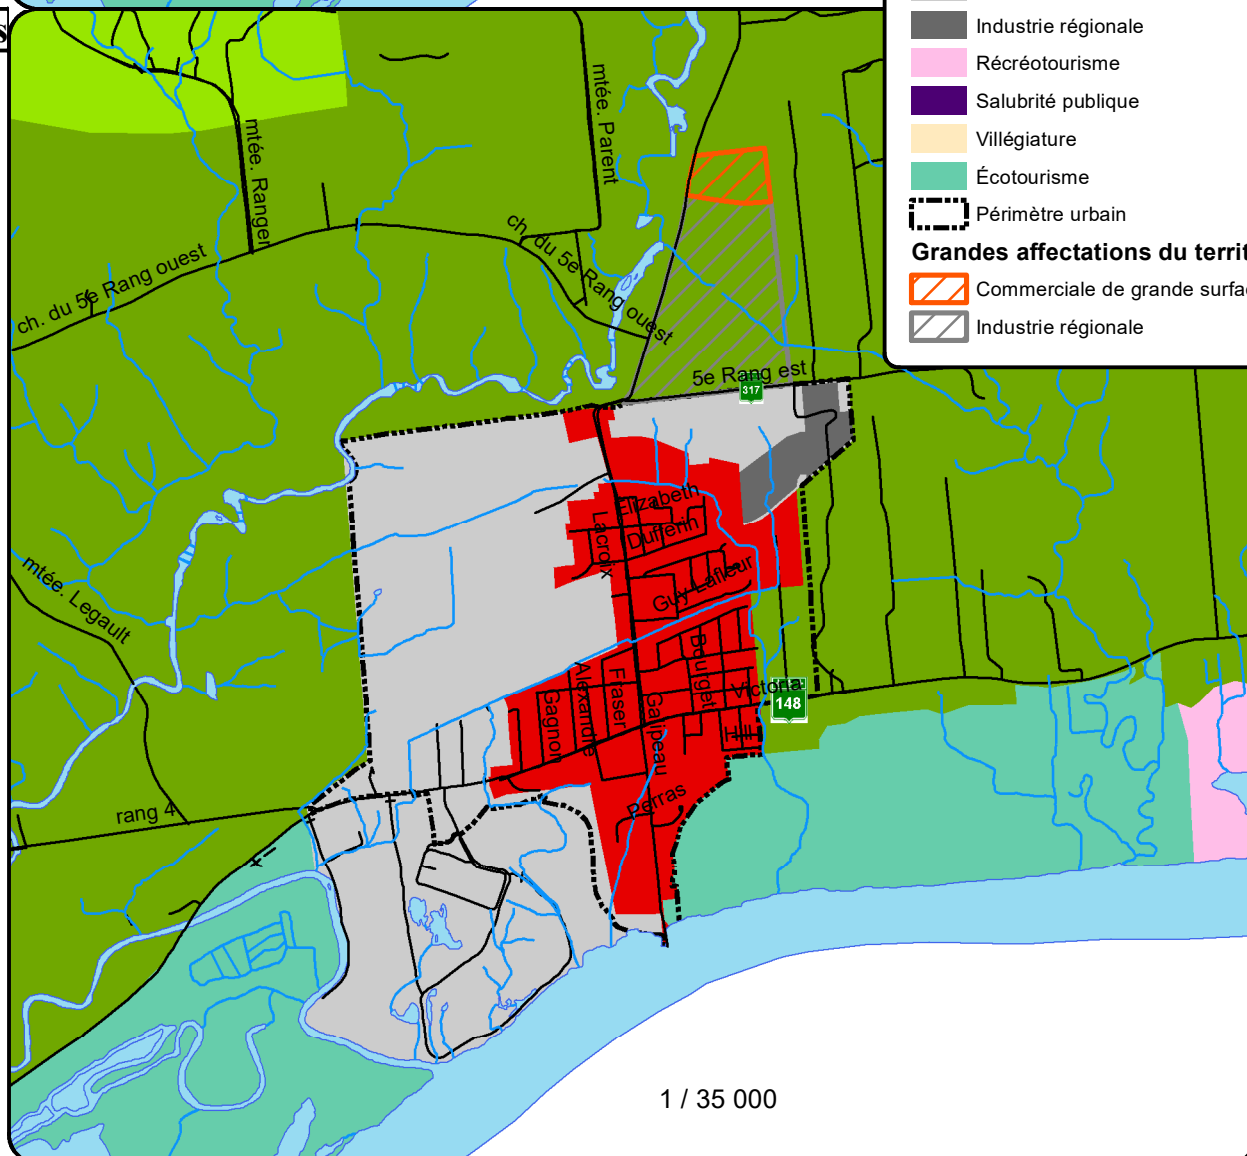

Projet de règlement modifiant le schéma d'aménagement et de développement révisé (3<sup>e</sup> génération)

Carte 1 - secteur de Thurso

Avant

Après

Légende :

Grandes affectations du territoire

- Agriculture dynamique
- Agriculture à potentiel élevé
- Agriculture à potentiel moyen
- Agriculture à potentiel faible
- Commerciale autoroutière
- Commerciale de grande surface
- Conservation
- Foresterie
- Habitat (mixte)
- Industrie locale
- Industrie régionale
- Récréotourisme
- Salubrité publique
- Villégiature
- Écotourisme
- Périmètre urbain

Grandes affectations du territoire différées

- Commerciale de grande surface
- Industrie régionale

1 / 35 000

Date: 2021-09-02