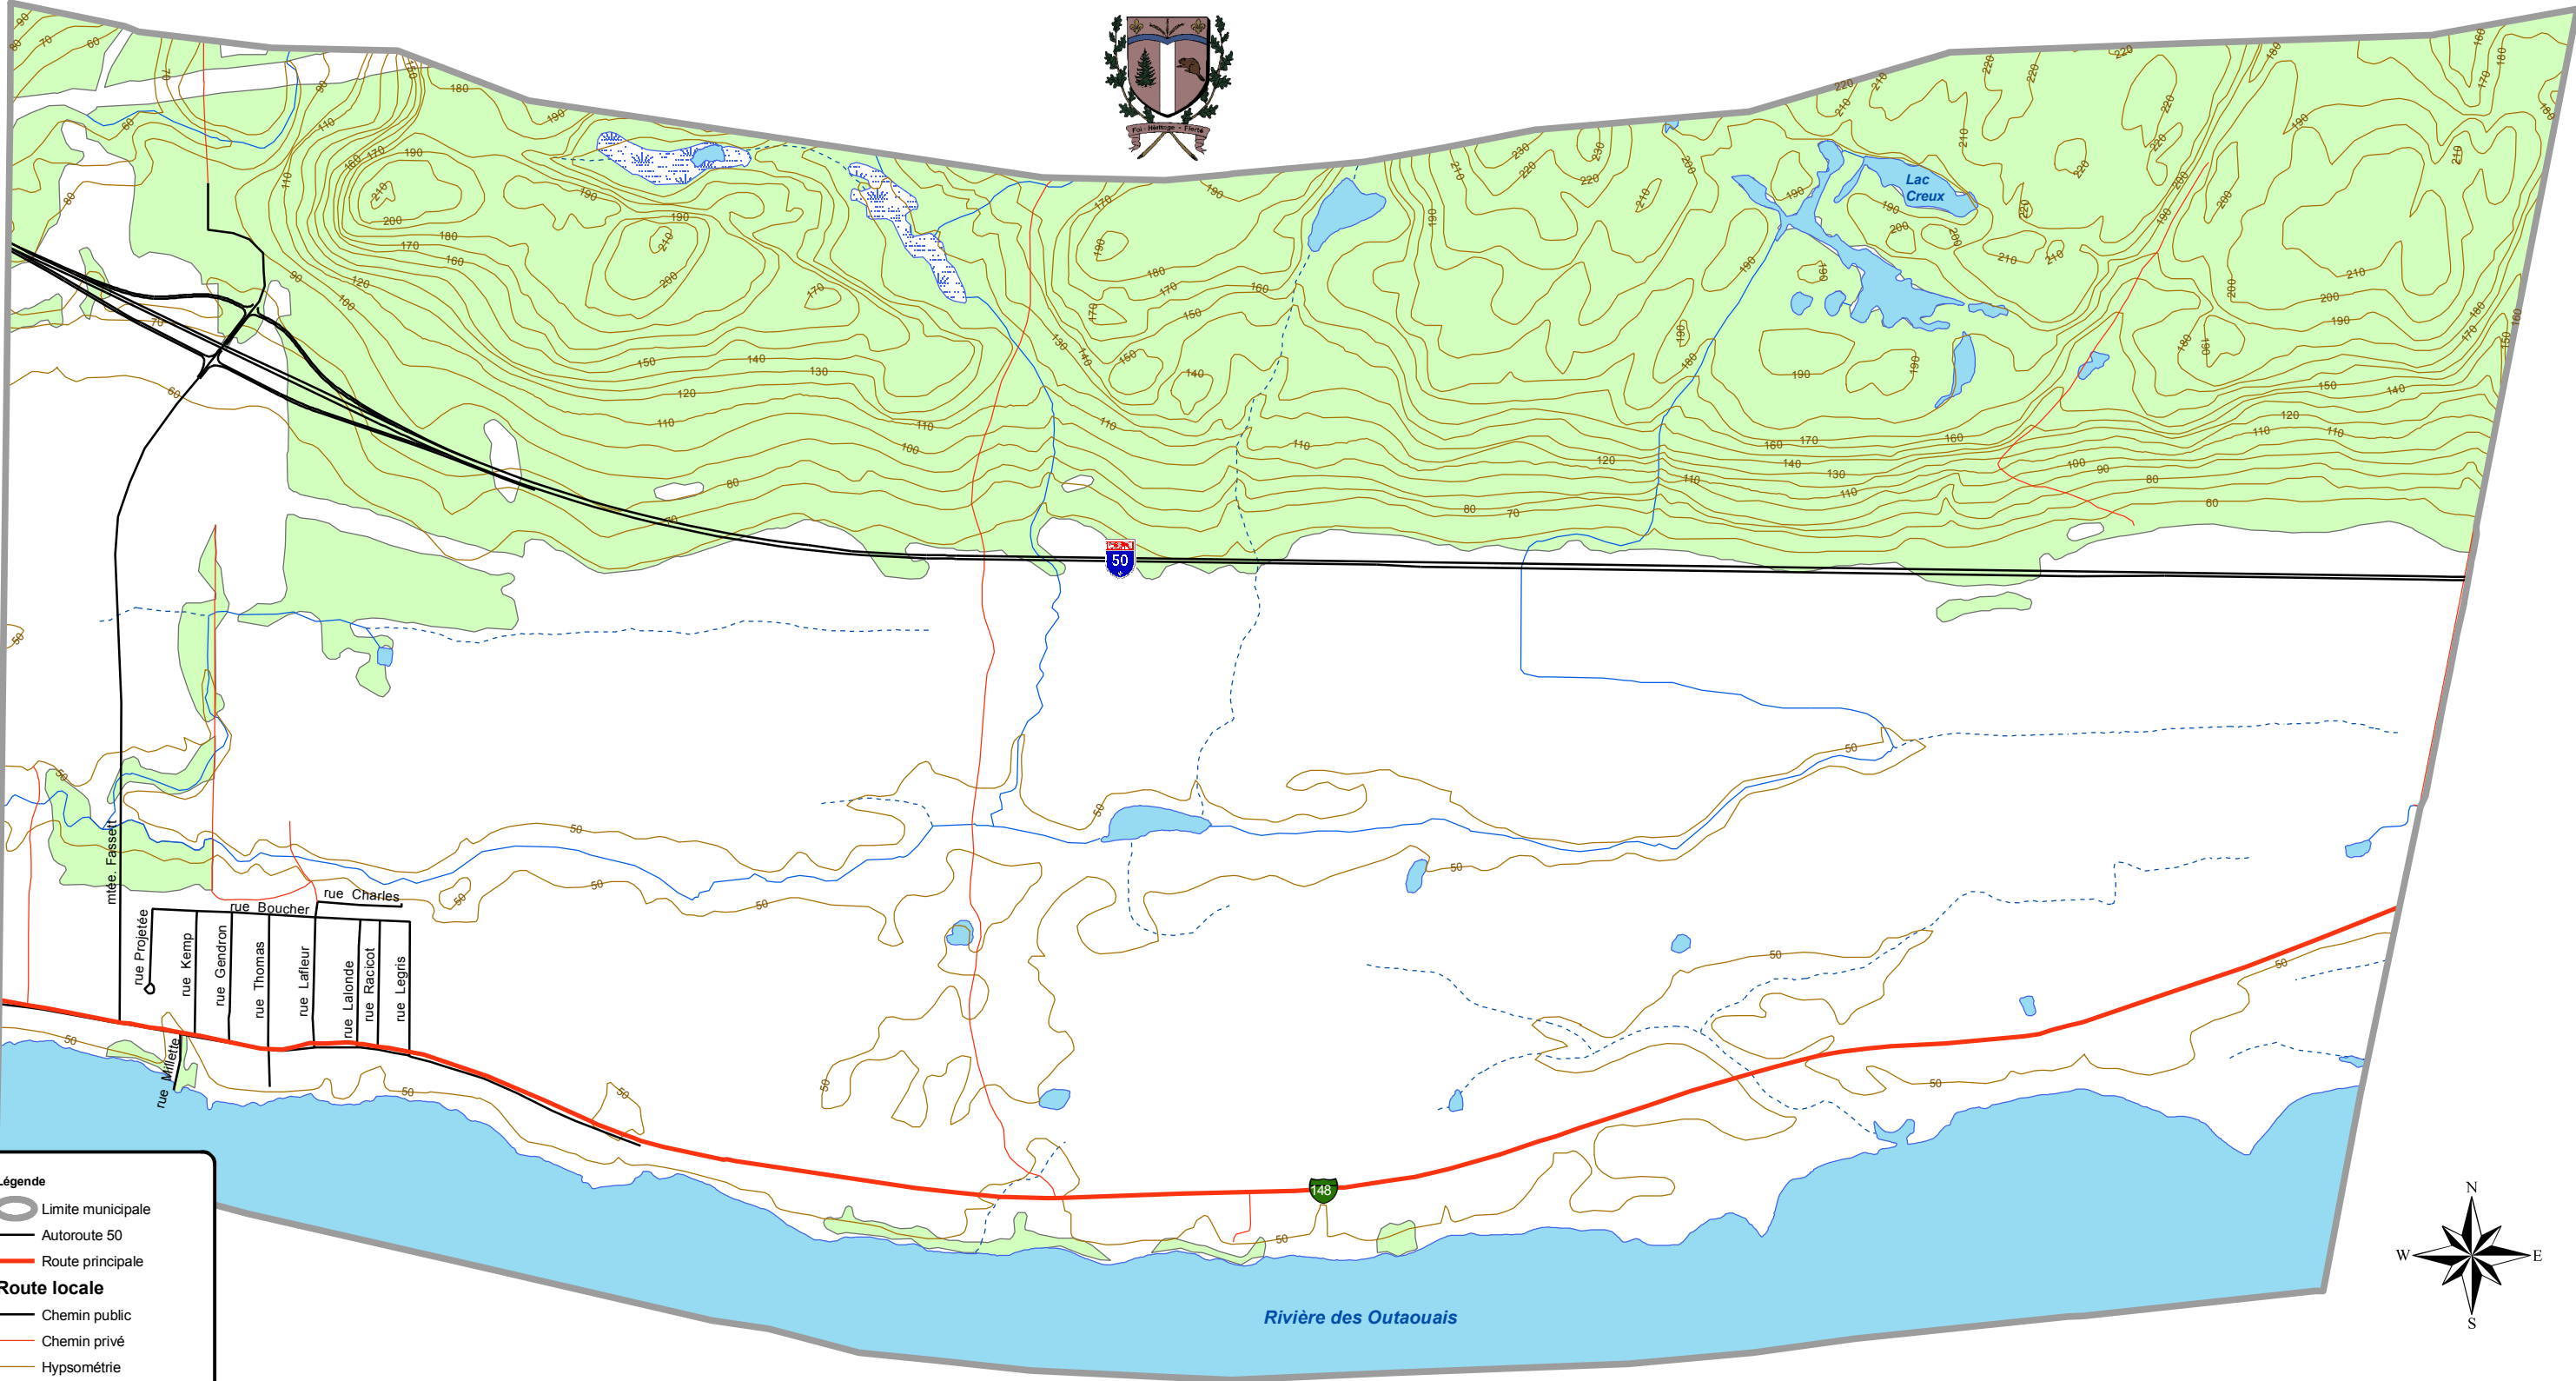

# Municipalité de Fassett

## Carte routière

**Légende**

- Limite municipale
- Autoroute 50
- Route principale
- Route locale**
- Chemin public
- Chemin privé
- Hypsométrie
- Lacs, rivières**
- EAU
- INO
- Ruisseaux**
- Cours d'eau
- - - Cours d'eau intermittent
- Milieu boisé