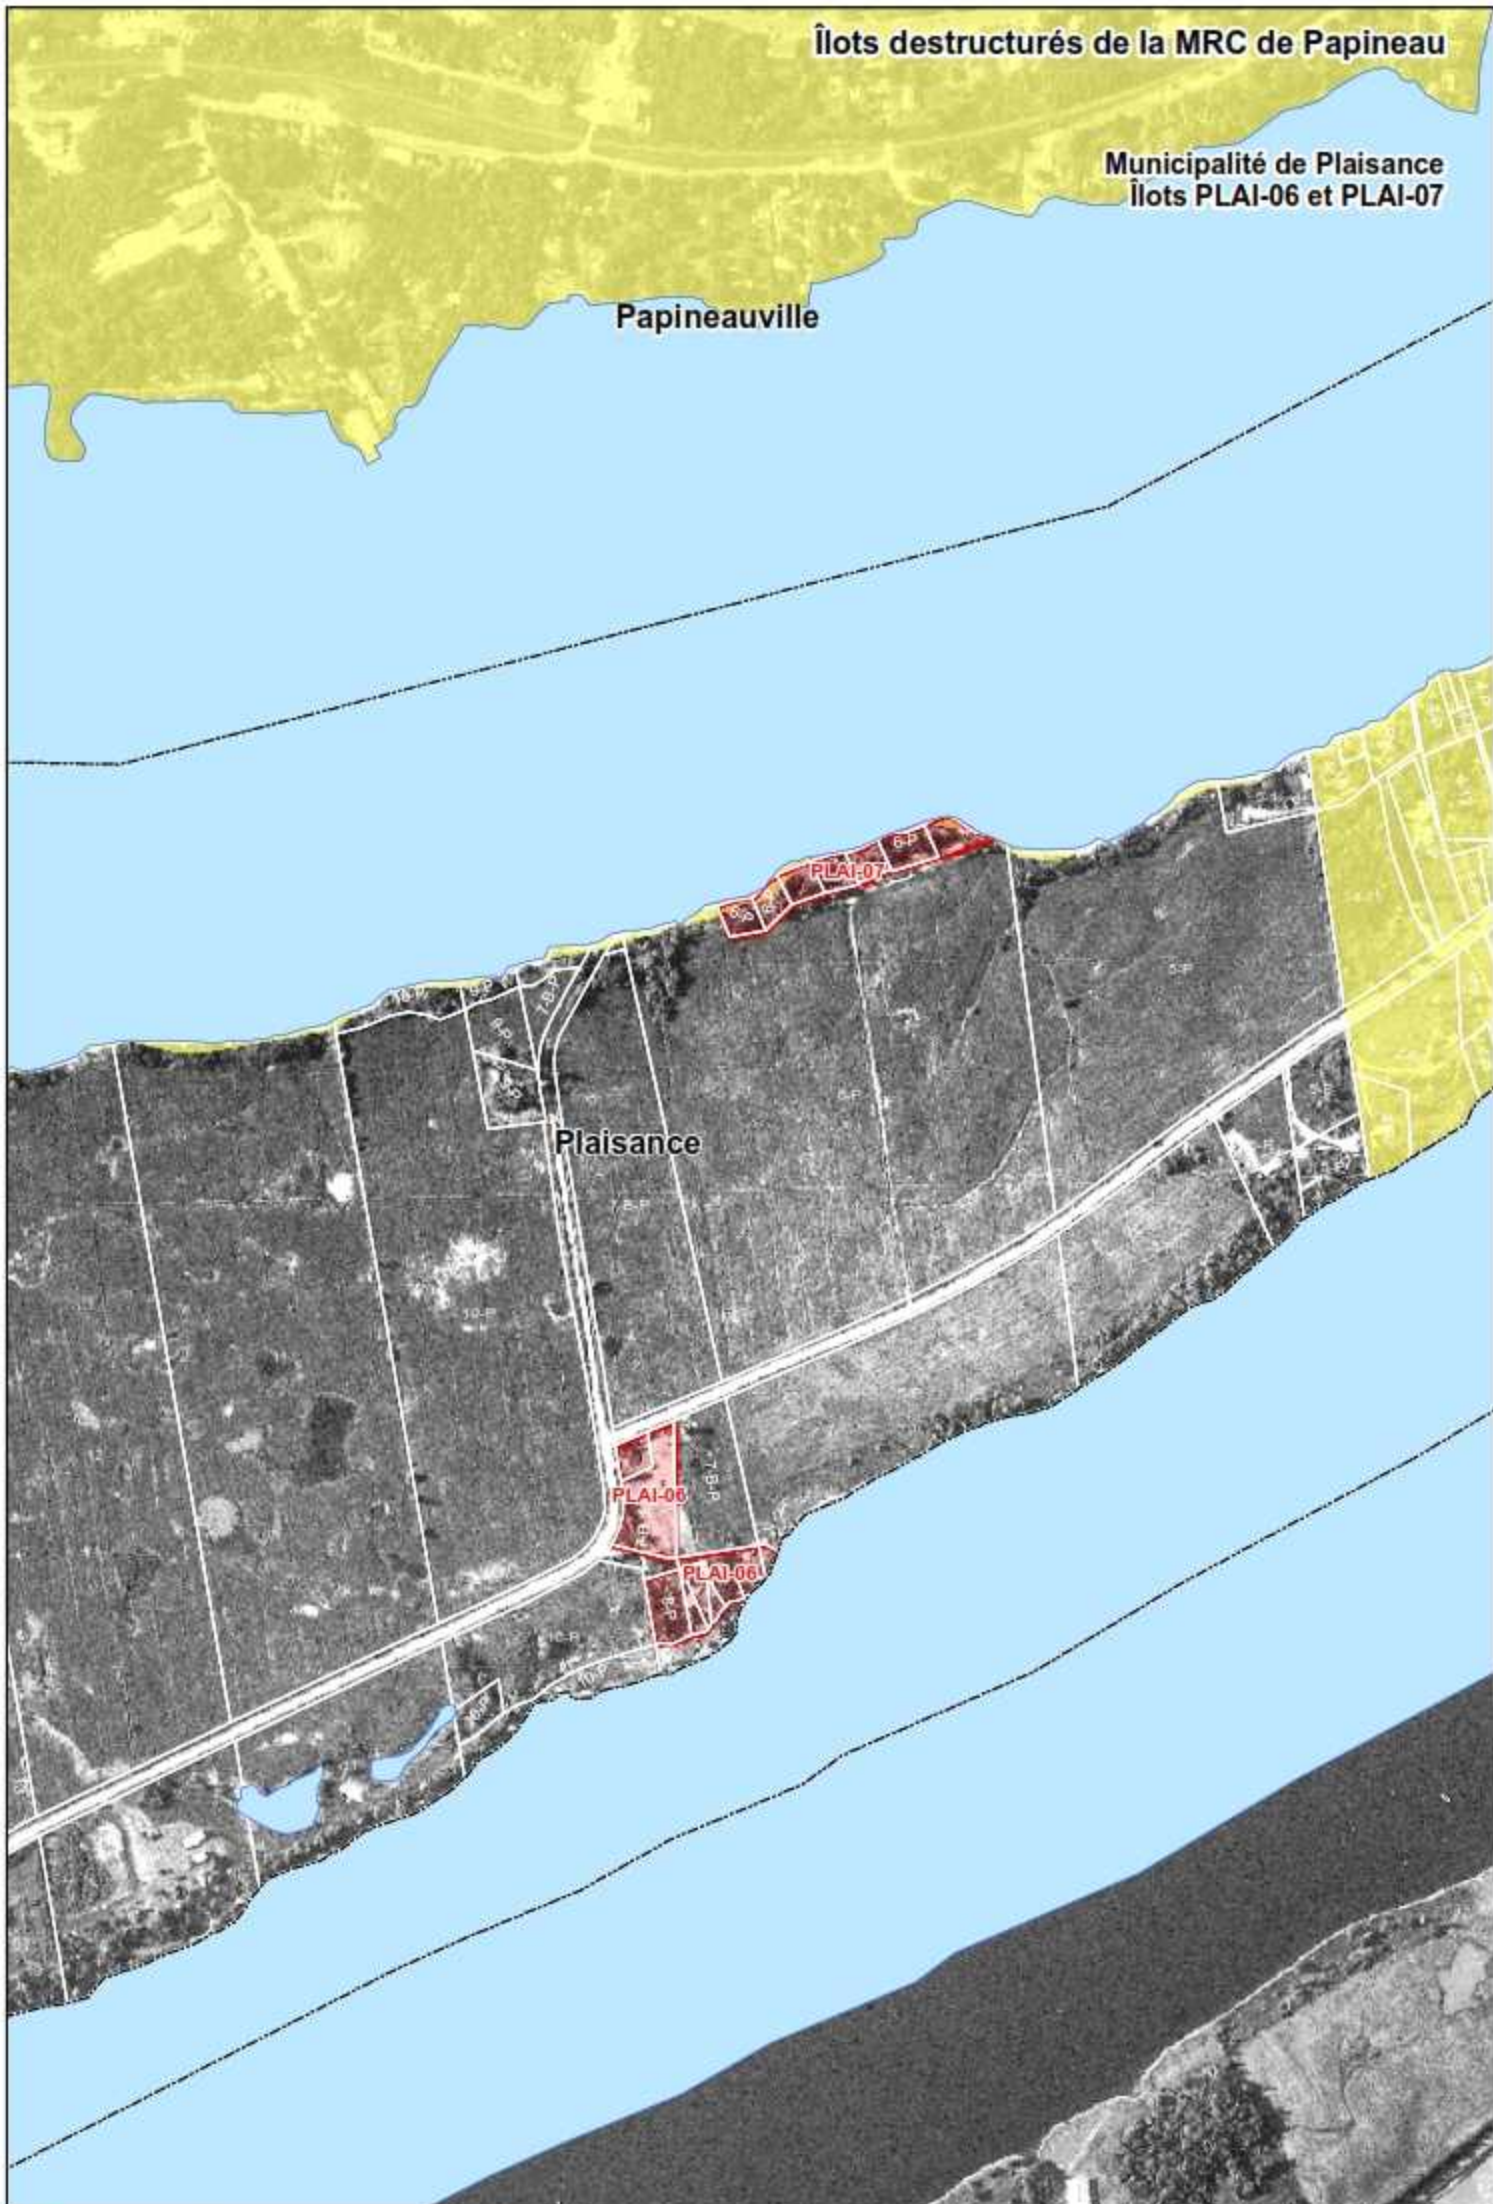

# Îlots destructurés de la MRC de Papineau

Municipalité de Plaisance  
Îlot PLAI-05

Lochaber

Plaisance

PLAI-05

- Îlots destructurés
- Zone non agricole
- - - Limites municipales
- Hydrographie

1:5 000

# Îlots destructurés de la MRC de Papineau

Municipalité de Plaisance  
Îlots PLAI-06 et PLAI-07

Papineauville

Plaisance

- Îlots destructurés
- Zone non agricole
- Limites municipales
- Hydrographie

1:5 000