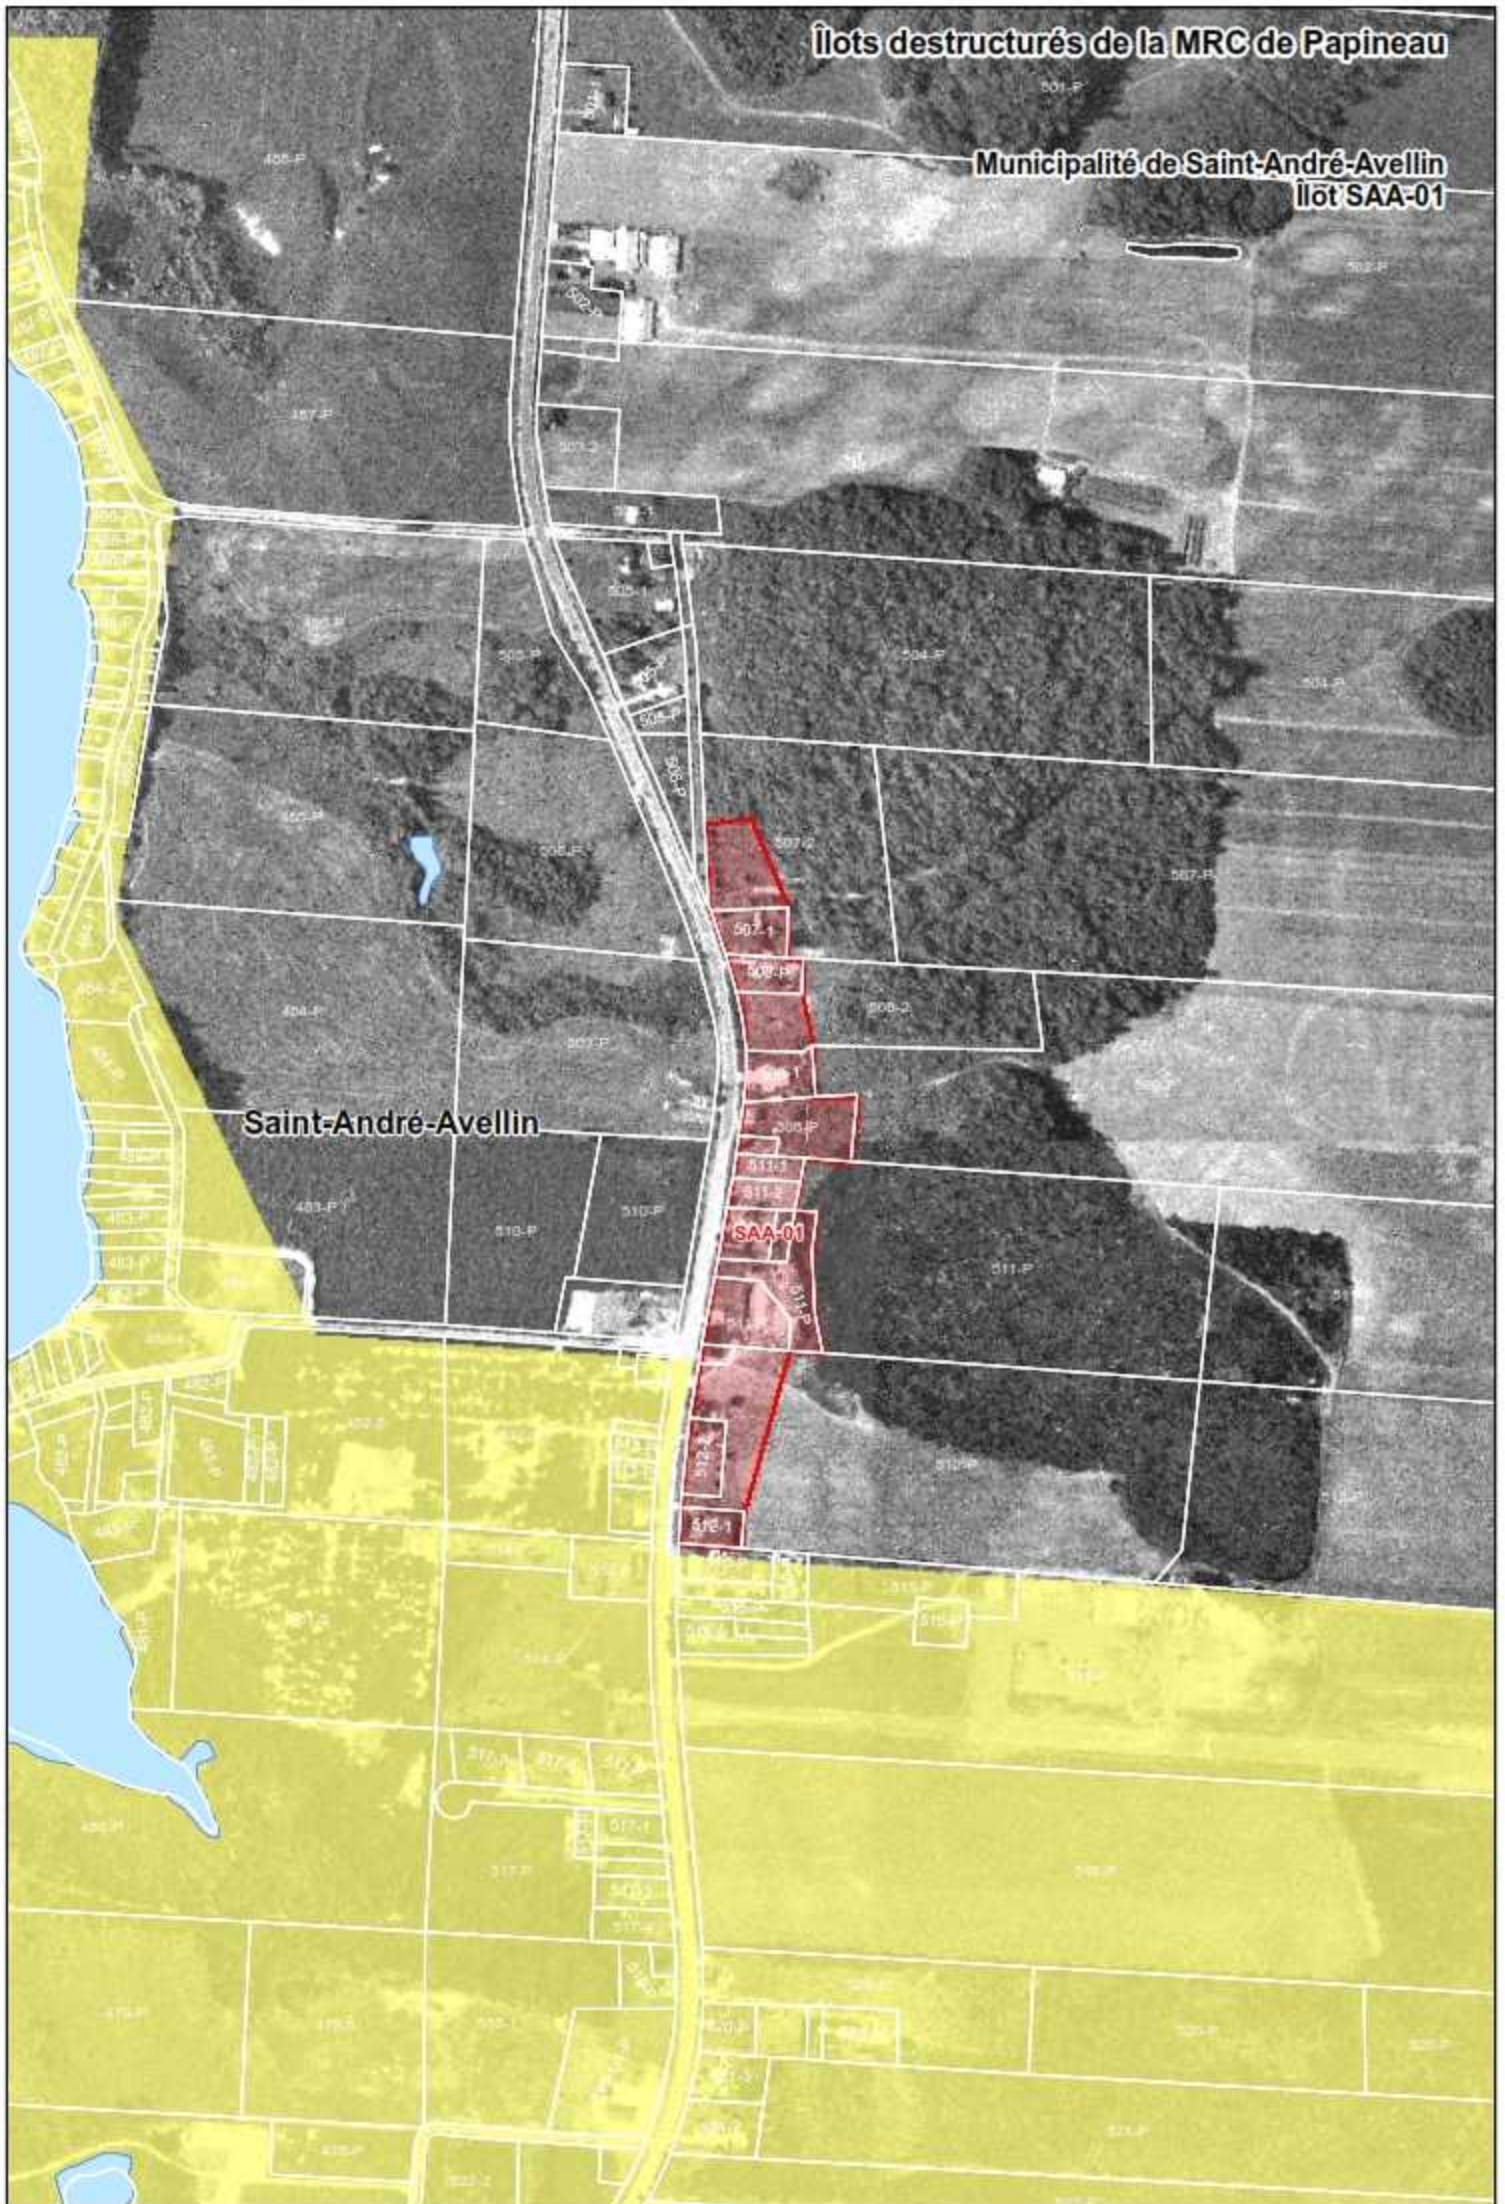

ANNEXE 8

Les îlots déstructurés

Saint-André-Avellin

Îlots destructurés de la MRC de Papineau

Municipalité de Saint-André-Avellin
Îlot SAA-01

Saint-André-Avellin

SAA-01

- Îlots destructurés
- Zone non agricole
- - - Limites municipales
- Hydrographie

1:5 000

Îlots destructurés de la MRC de Papineau

Municipalité de Saint-André-Avellin
Îlot SAA-02

Saint-André-Avellin

Papineauville

- Îlots destructurés
- Zone non agricole
- - - Limites municipales
- Hydrographie

1:5 000

Îlots destructurés de la MRC de Papineau

Municipalité de Saint-André-Avellin
Îlot SAA-03

- Îlots destructurés
- Zone non agricole
- - - Limites municipales
- Hydrographie

1:5 000

100 50 0 100 Metres

Ilots destructurés de la MRC de Papineau

Municipalité de Saint-André-Avellin
Ilot SAA-05

Saint-André-Avellin

- Ilots destructurés
- Zone non agricole
- Limites municipales
- Hydrographie

1:5 000

100 50 0 100 Metres