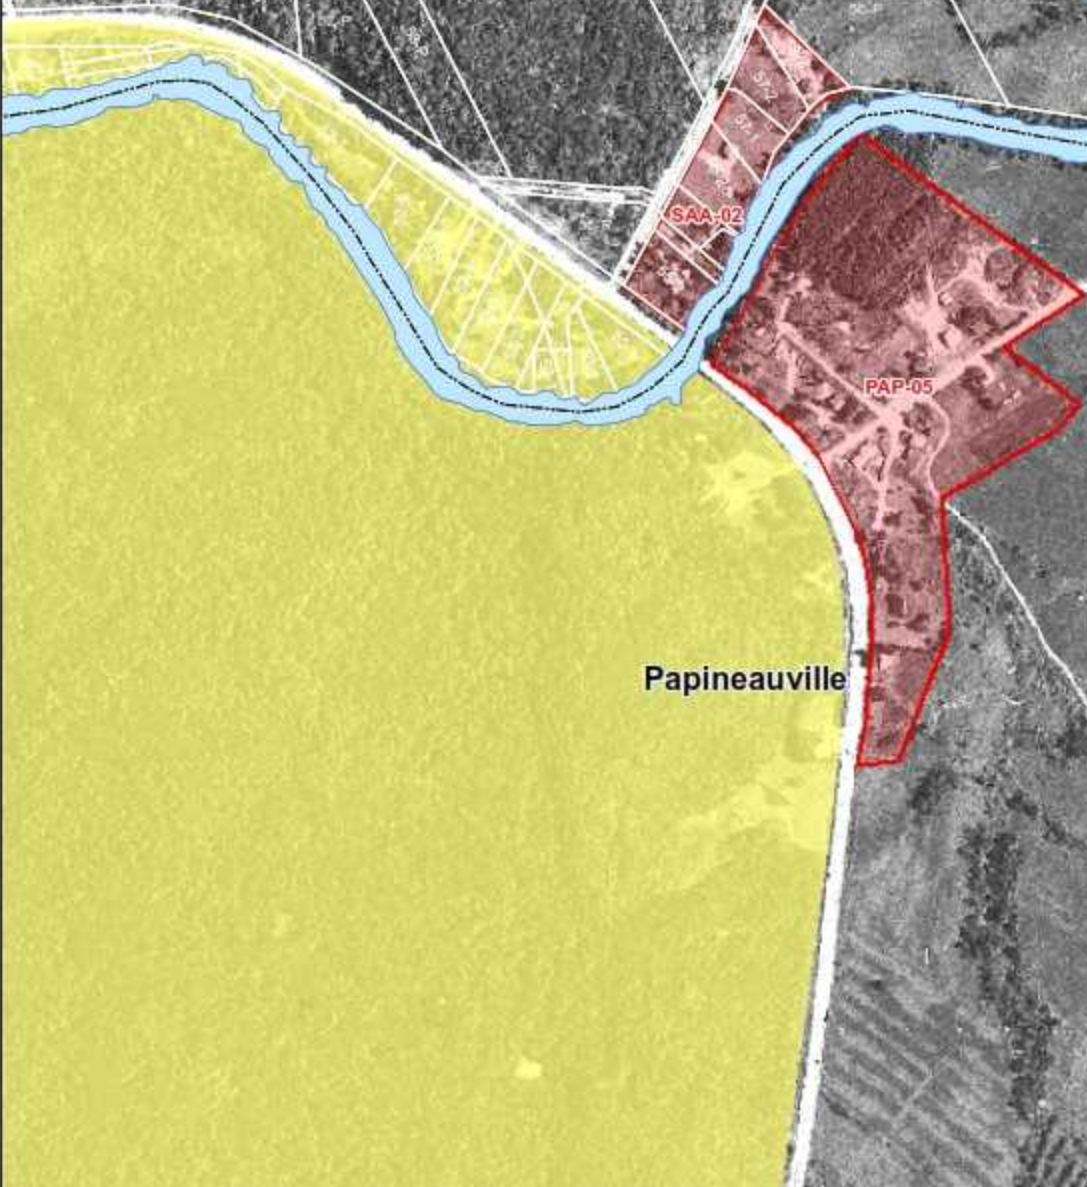

ANNEXE 8

Les îlots déstructurés

Saint-André-Avellin

Îlots destructurés de la MRC de Papineau

Municipalité de Saint-André-Avellin
Îlot SAA-01

Saint-André-Avellin

SAA-01

- Îlots destructurés
- Zone non agricole
- - - Limites municipales
- Hydrographie

1:5 000

Îlots destructurés de la MRC de Papineau

Municipalité de Saint-André-Avellin
Îlot SAA-02

Saint-André-Avellin

Papineauville

- Îlots destructurés
- Zone non agricole
- - - Limites municipales
- Hydrographie

1:5 000

Îlots destructurés de la MRC de Papineau

Municipalité de Saint-André-Avellin
Îlot SAA-03

- Îlots destructurés
- Zone non agricole
- - - Limites municipales
- Hydrographie

1:5 000

100 50 0 100 Metres

Îlots destructurés de la MRC de Papineau

Municipalité de Saint-André-Avellin
Îlot SAA-04

Ripon

Saint-André-Avellin

- Îlots destructurés
- Zone non agricole
- Limites municipales
- Hydrographie

1:5 000

100 50 0 100 Mètres