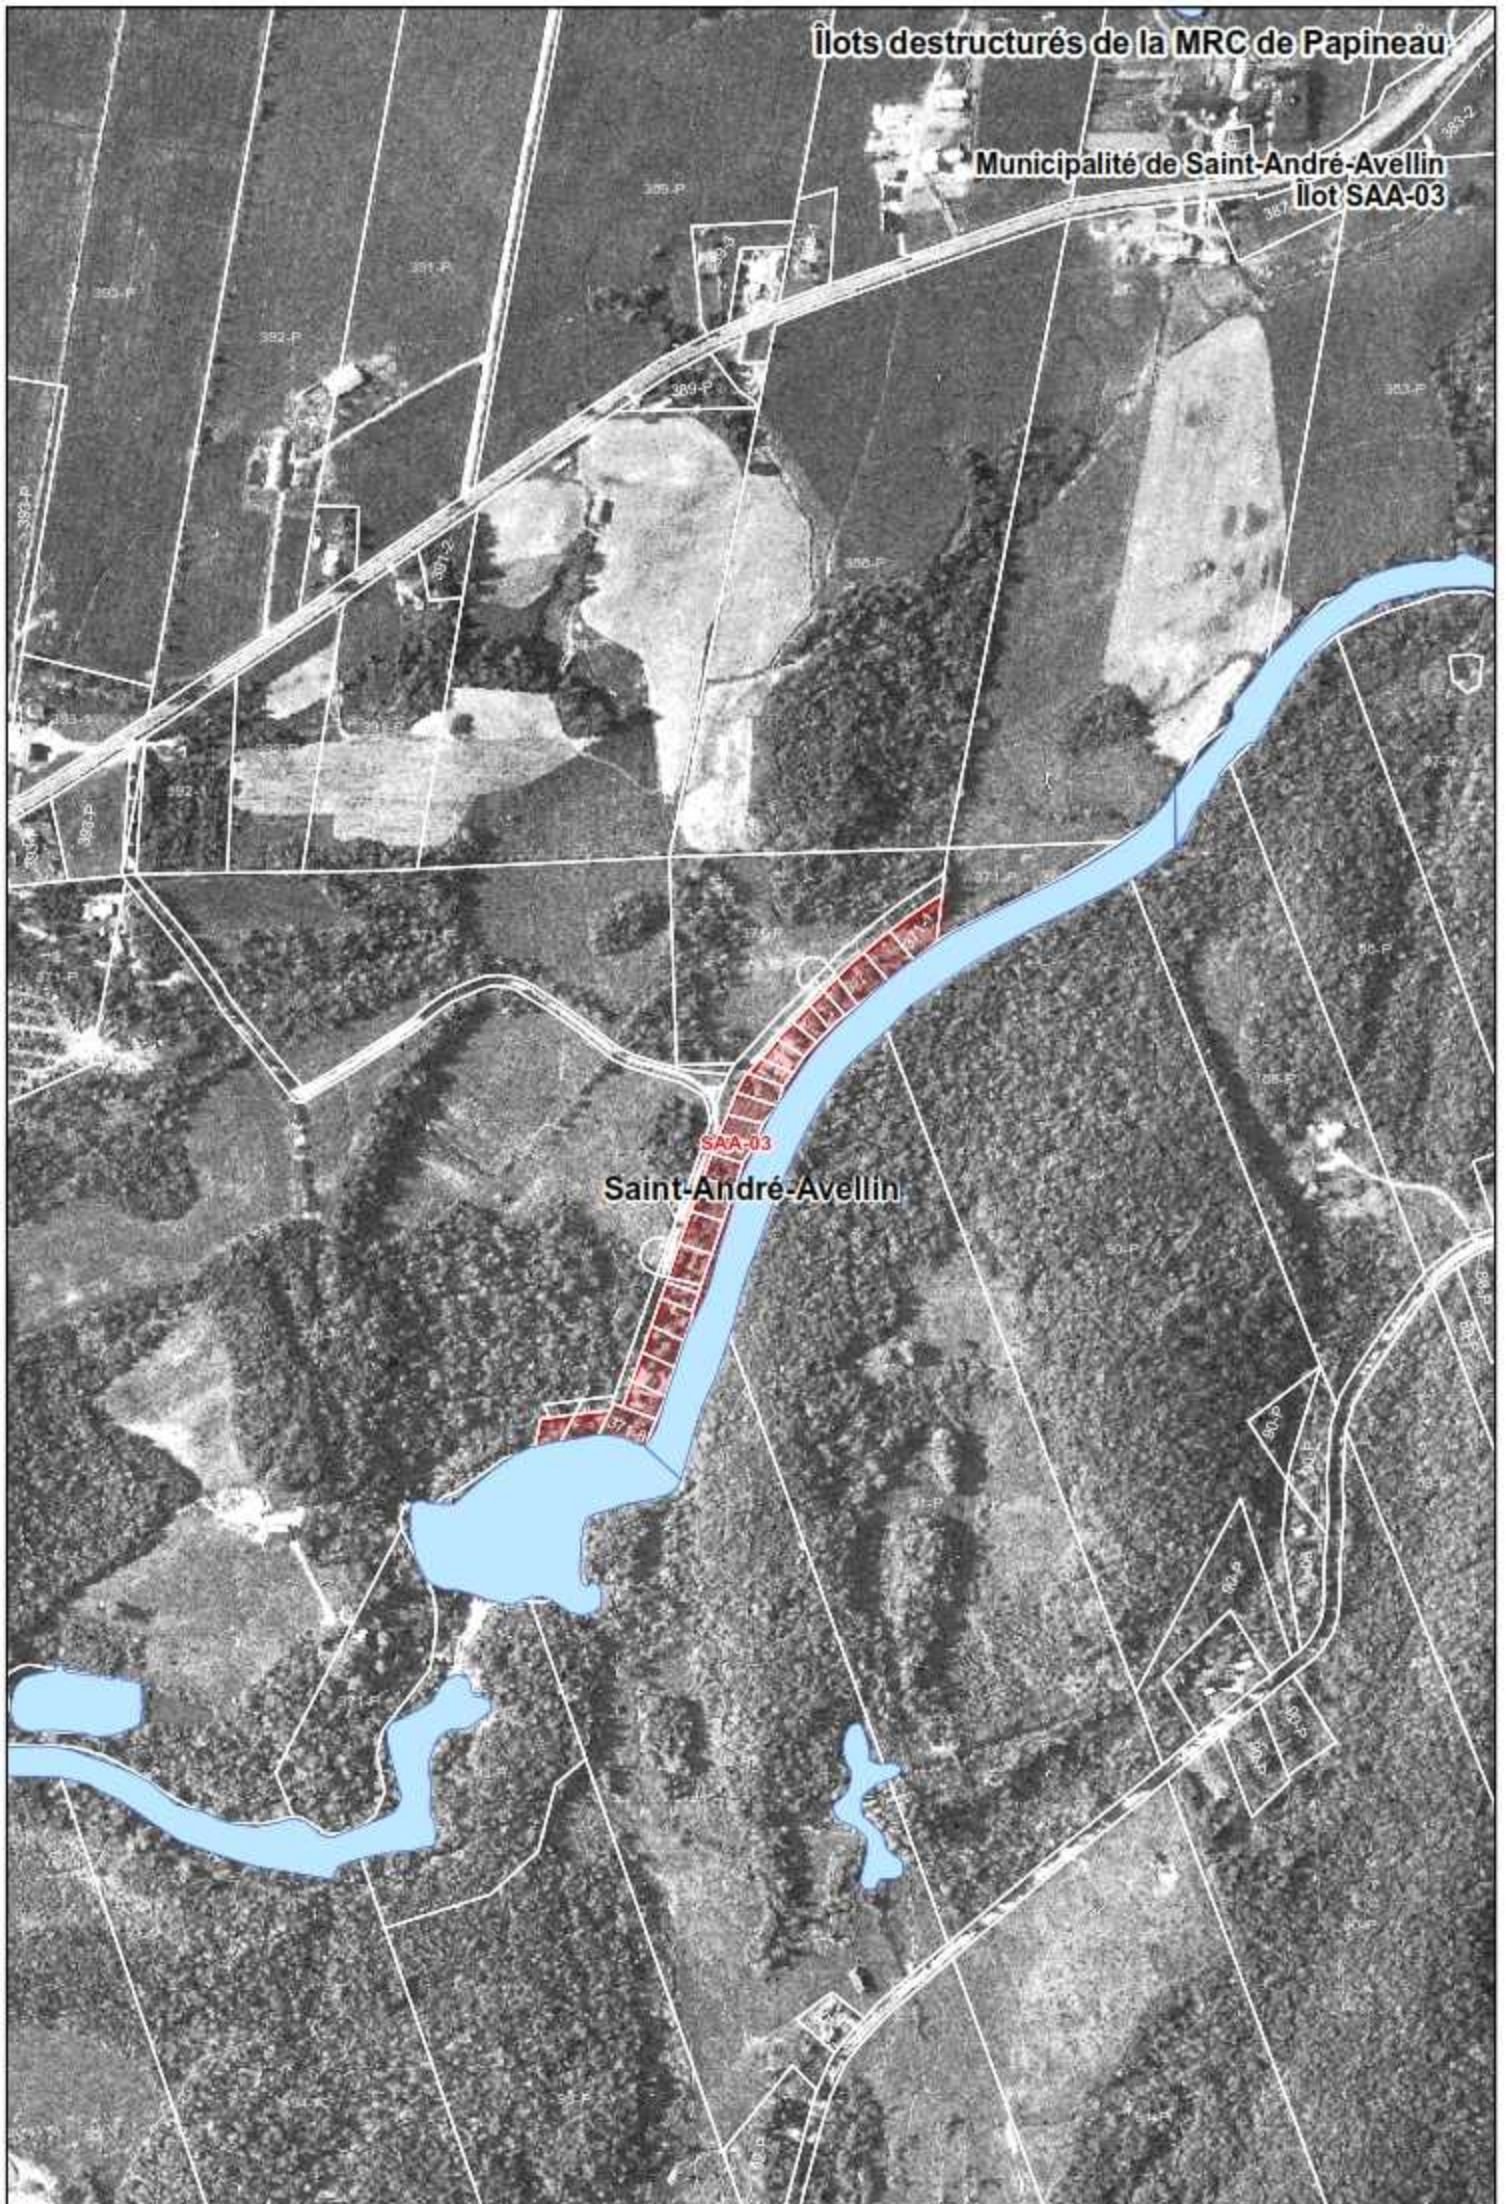

ANNEXE 8

Les îlots déstructurés

Saint-André-Avellin

Îlots destructurés de la MRC de Papineau

Municipalité de Saint-André-Avellin
Îlot SAA-01

Saint-André-Avellin

SAA-01

- Îlots destructurés
- Zone non agricole
- - - Limites municipales
- Hydrographie

1:5 000

Îlots destructurés de la MRC de Papineau

Municipalité de Saint-André-Avellin
Îlot SAA-02

Saint-André-Avellin

Papineauville

- Îlots destructurés
- Zone non agricole
- - - Limites municipales
- Hydrographie

1:5 000

Îlots destructurés de la MRC de Papineau

Municipalité de Saint-André-Avellin
Îlot SAA-03

- Îlots destructurés
- Zone non agricole
- - - Limites municipales
- Hydrographie

1:5 000

100 50 0 100 Metres

Îlots destructurés de la MRC de Papineau

Municipalité de Saint-André-Avellin
Îlot SAA-04

Ripon

Saint-André-Avellin

- Îlots destructurés
- Zone non agricole
- Limites municipales
- Hydrographie

1:5 000

100 50 0 100 Mètres