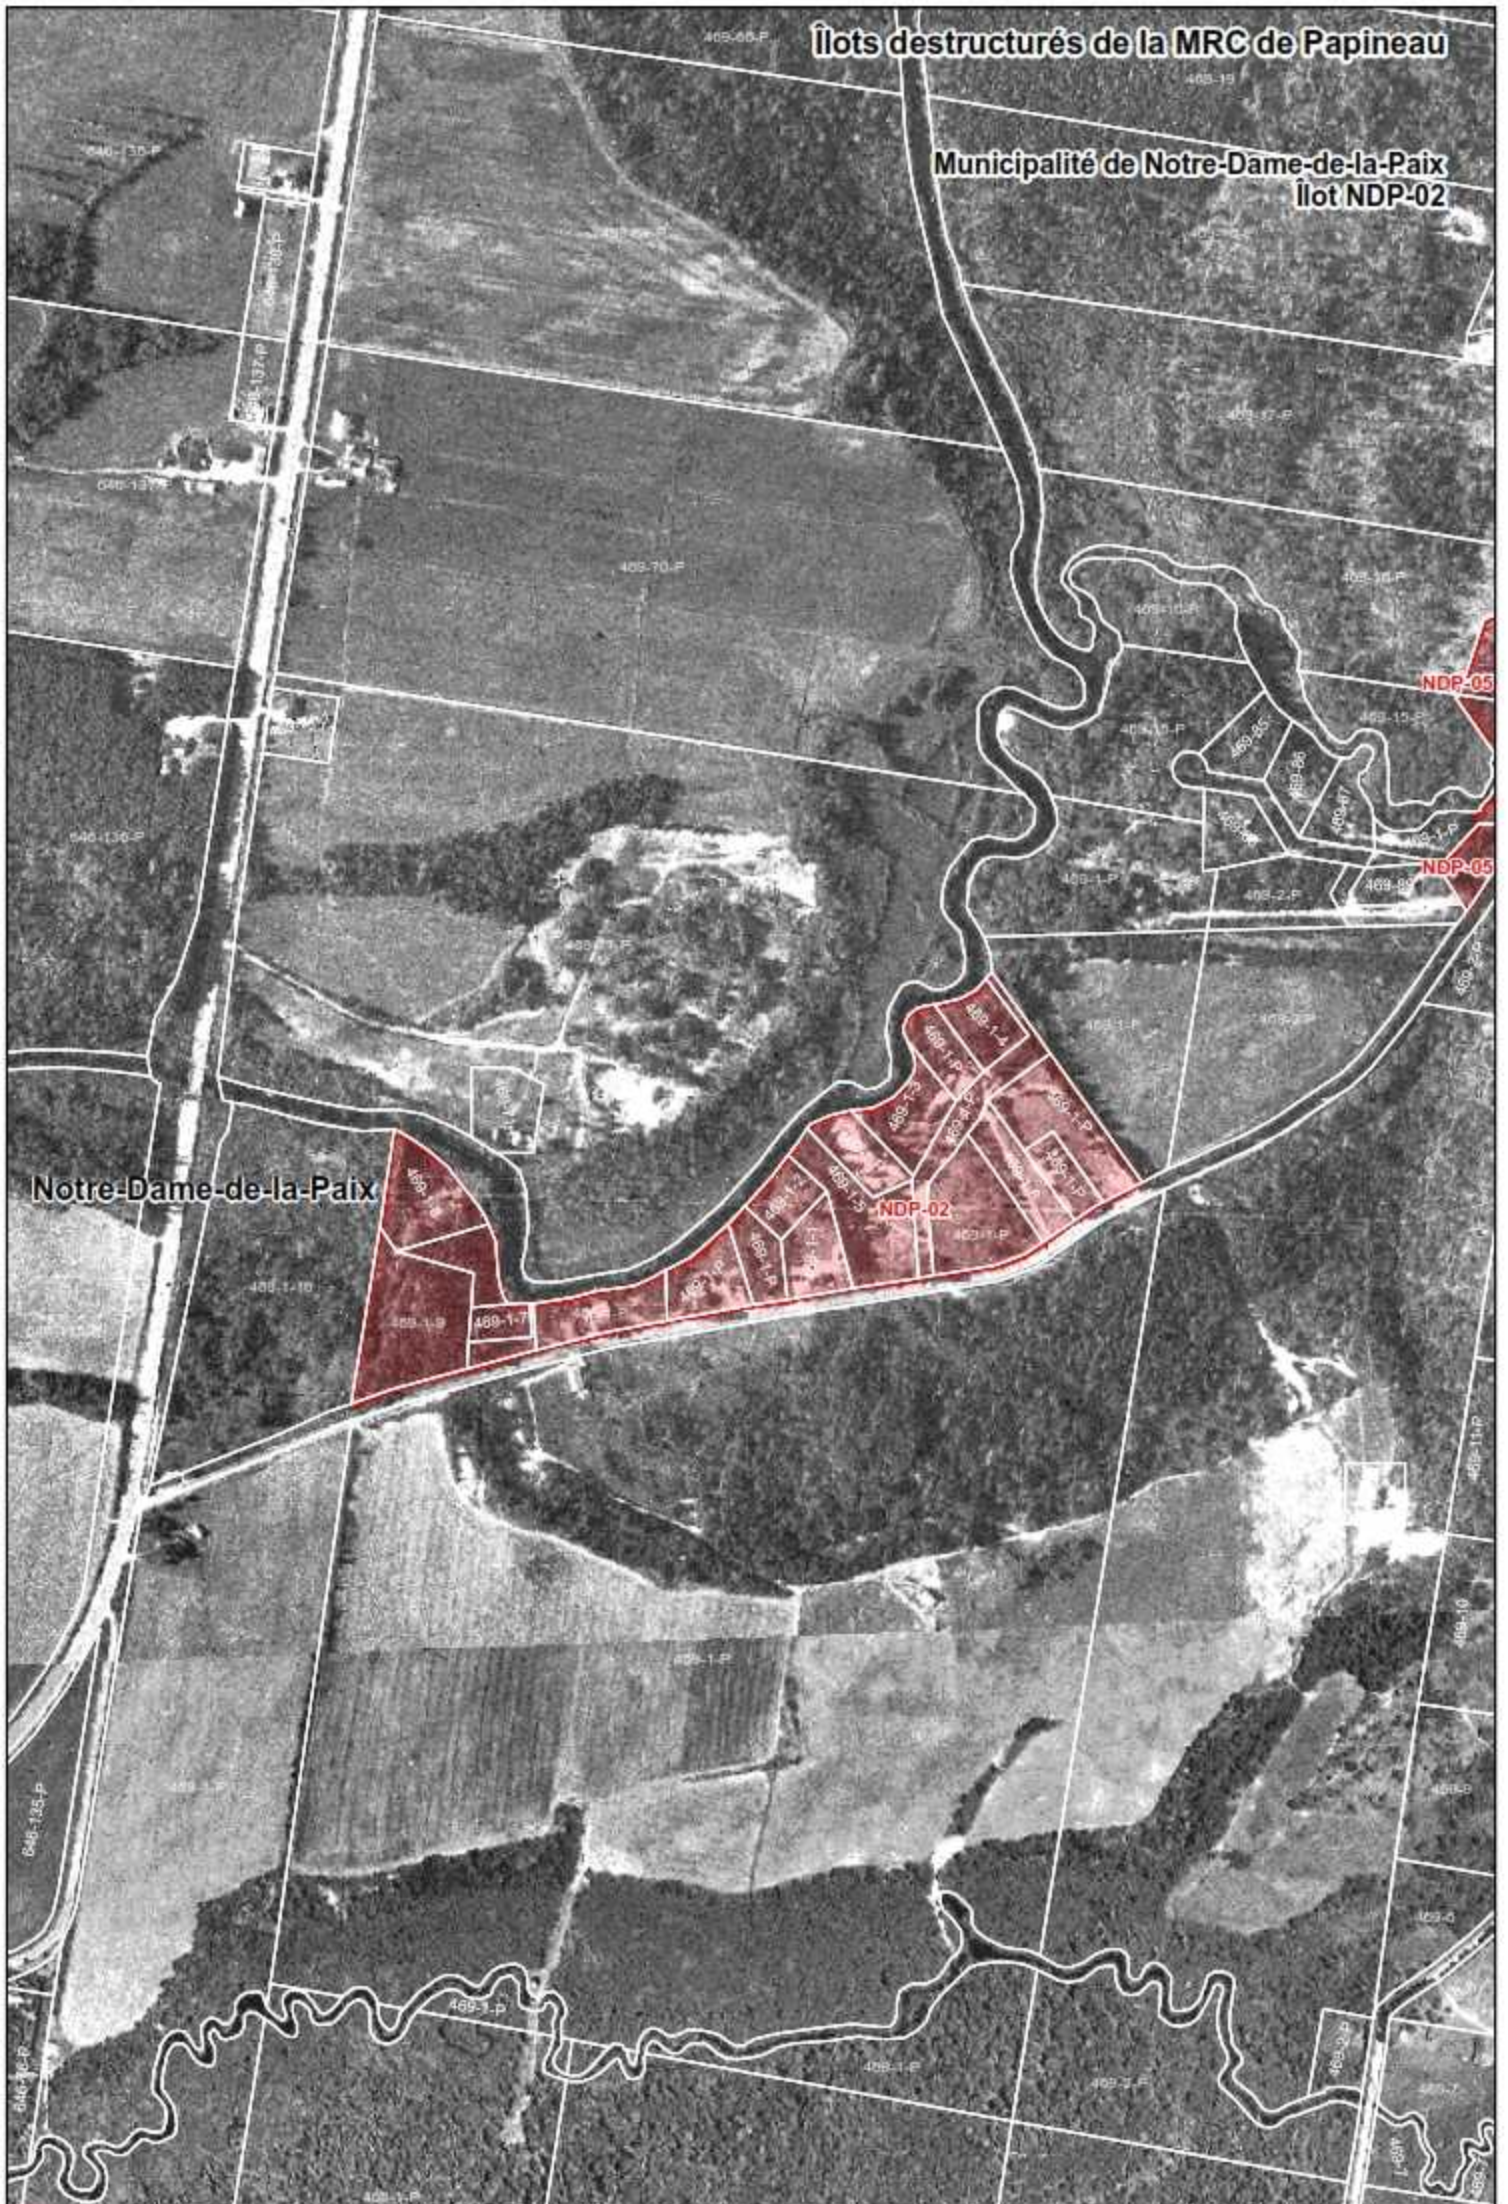

## **ANNEXE 8**

Les îlots déstructurés

Notre-Dame-de-la-Paix

# Ilots destructurés de la MRC de Papineau

Municipalité de Notre-Dame-de-la-Paix  
Ilot NDP-01

- Ilots destructurés
- Zone non agricole
- Limites municipales
- Hydrographie

1:5 000

100 50 0 100 Metres

# Îlots destructurés de la MRC de Papineau

Municipalité de Notre-Dame-de-la-Paix  
Îlot NDP-02

Notre-Dame-de-la-Paix

- Îlots destructurés
- Zone non agricole
- Limites municipales
- Hydrographie

1:5 000

100 50 0 100 Metres

- Îlots destructurés
- Zone non agricole
- Limites municipales
- Hydrographie